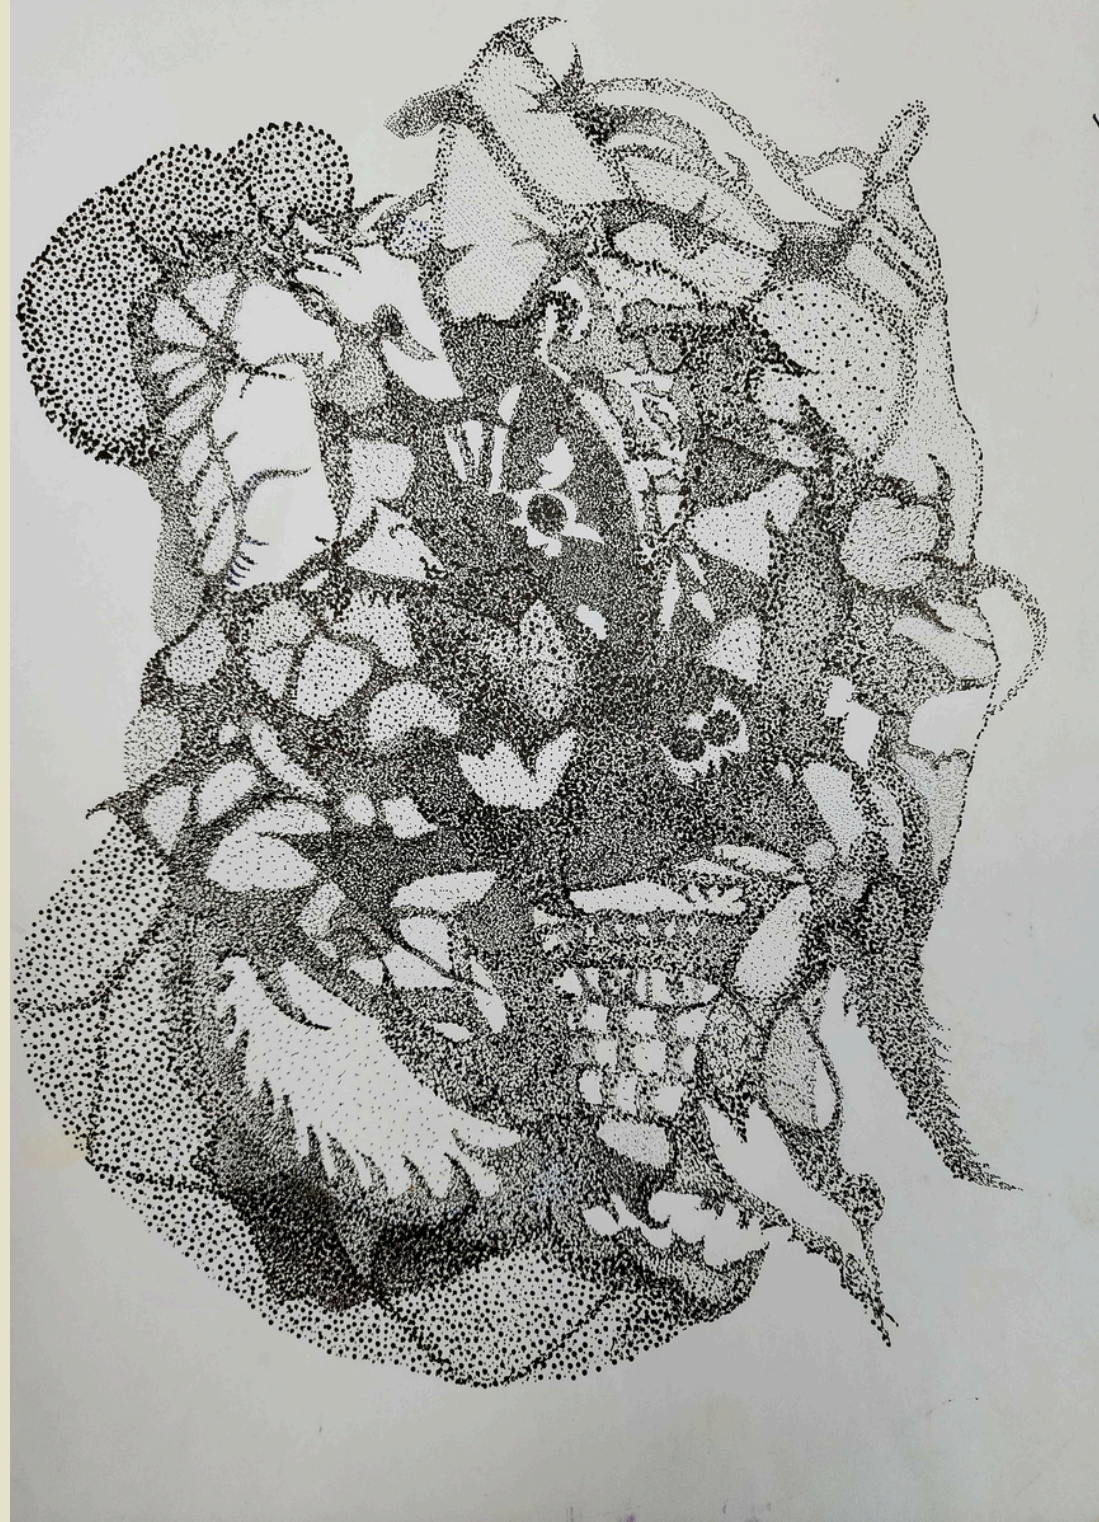

BOZUK YÜZEY

İSİMSİZ

Kağıt Üzeri Karışık Kalem

50 x 35 cm

2022