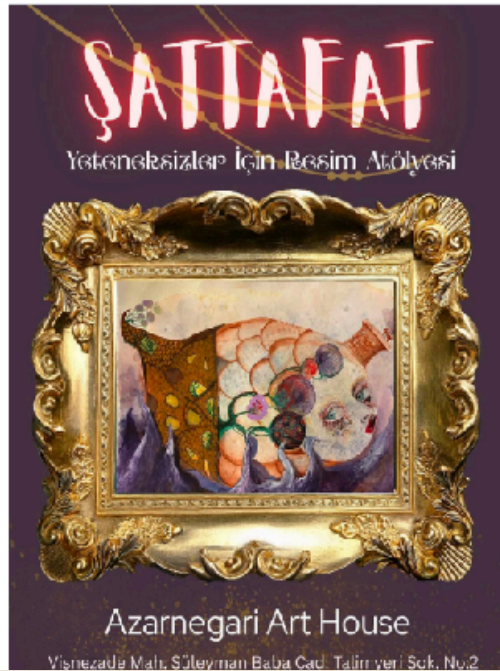

KARMA SERGİLER

Ayça Şen'in yürüttüğü Yeteneksizler İçin Resim Atölyesi ile katıldığı karma sergiler:

22 Temmuz 2023 "Geometri Bilmeyen Giremez"

20-27 Ocak 2024 - "Mea Culpa"

6-13 Temmuz 2024 - "Metin Olun"

11-18 Ocak 2025 - "Renk Geyikleri"

14-21 Haziran 2025 - "Şattafat"