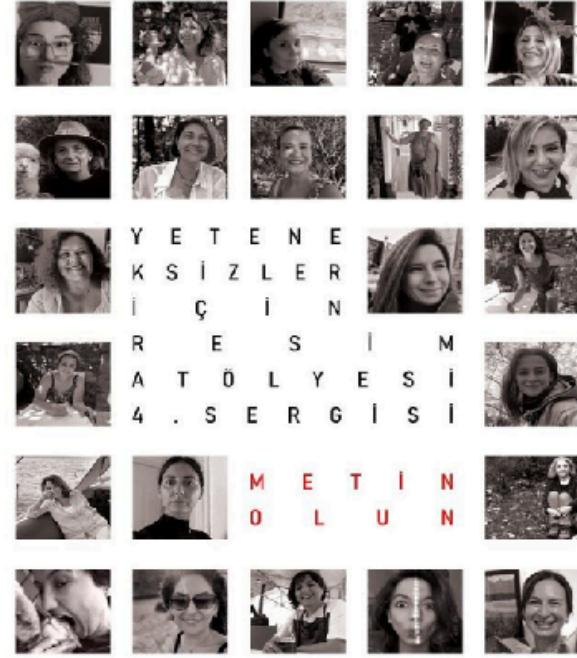

6-13 TEMMUZ 2024

8+
GALERİ
Halkın Nac' Cenneti No:2