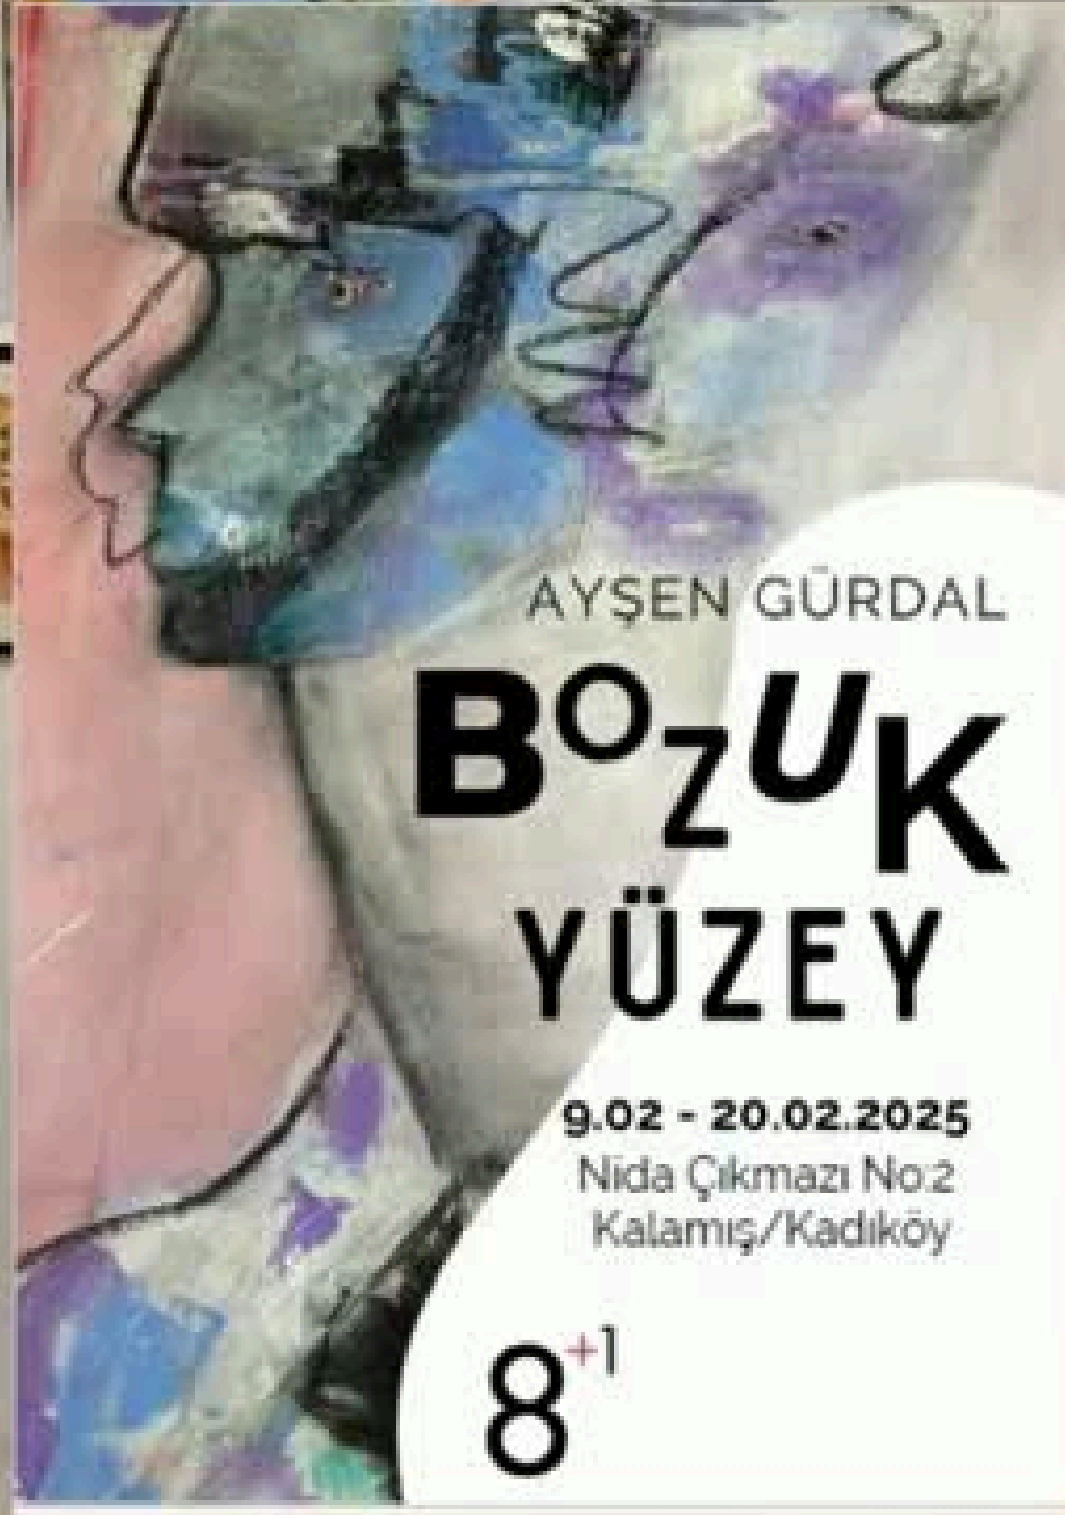

KİŞİSEL SERGİLER

9-20 Şubat 2025'te 8artı1 Galeri'de açtığı ilk kişisel sergisi "Bozuk Yüzey", hem içsel hem dışsal kırılmaların görünür hâle geldiği bir alan sunar. "Bozuk Yüzey", tanıdık olanın bozularak belirsizleştiği, figürlerin kaybolduğu, duyguların bilinçaltından yukarı doğru sızdığı bir atmosfer kurar. Ayşen, yüzeyin kırılmasını kendi içsel dönüşümleriyle birlikte düşünür; bozulmanın yalnızca fiziksel değil, ruhsal ve algısal bir deneyim olduğunu hatırlatır izleyiciye.