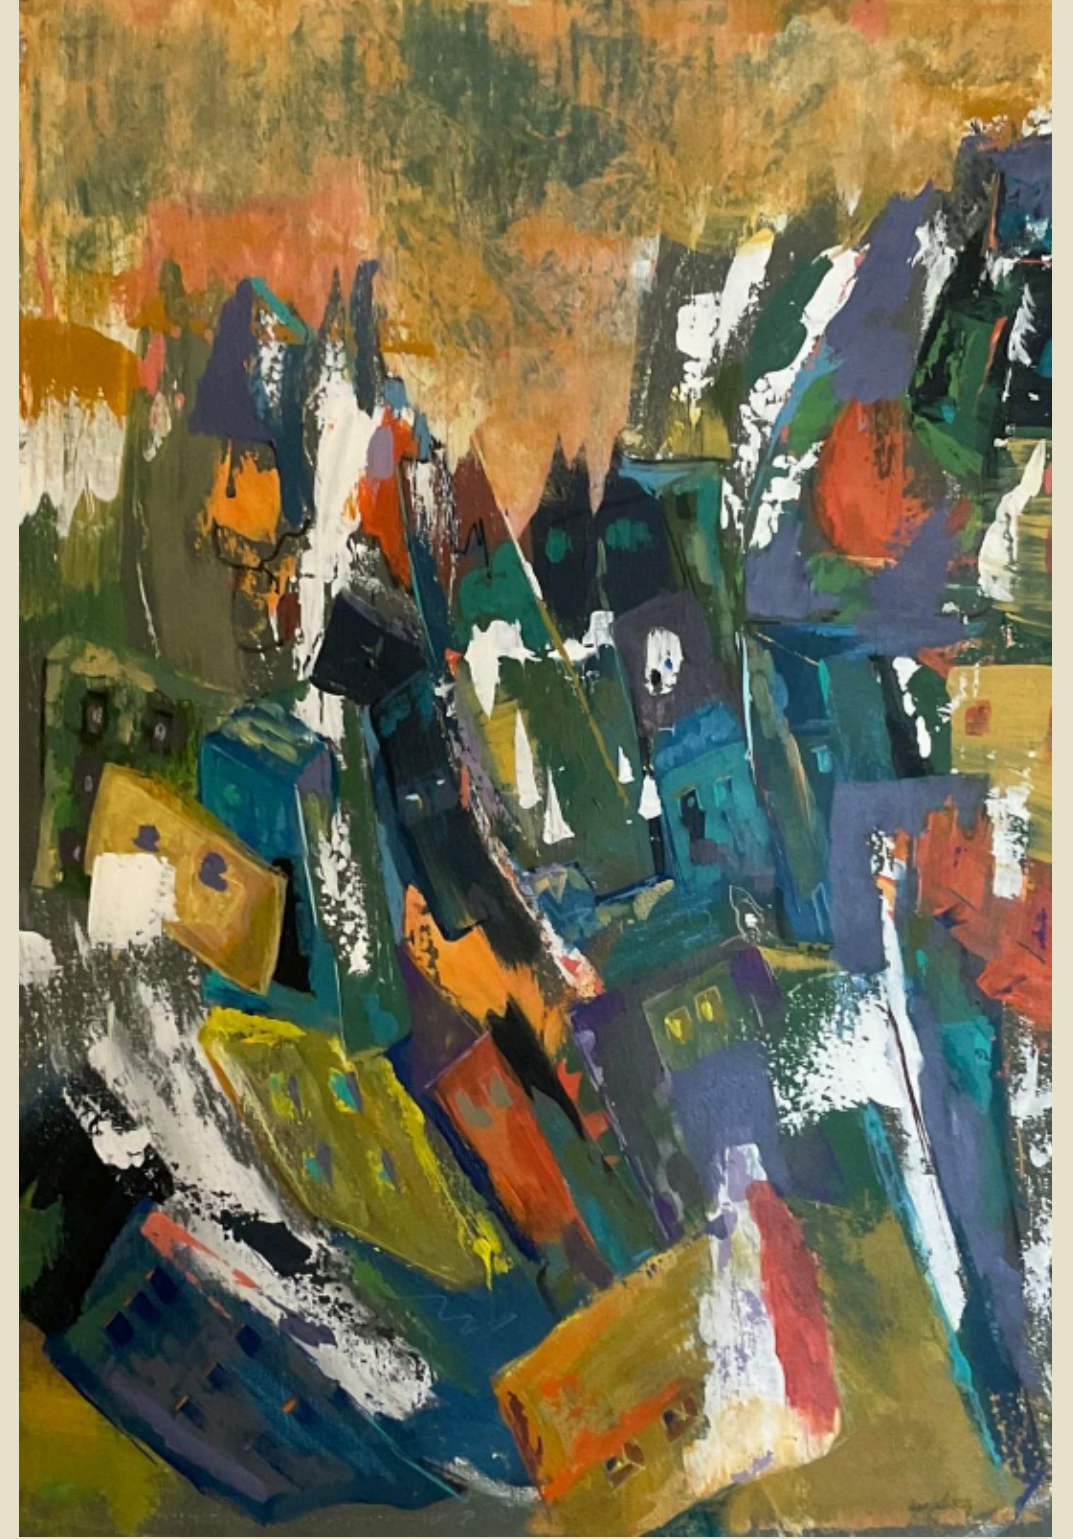

LET'S PRETEND

Tuval Üzeri Akrilik Boya 70 x 50 cm
2024